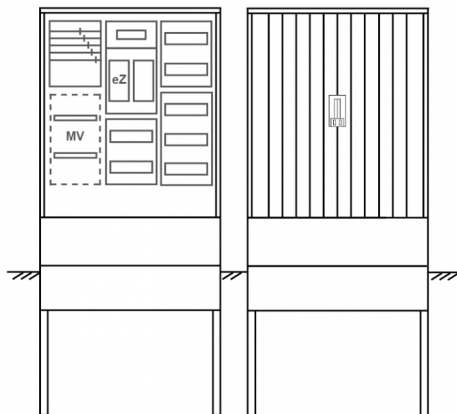

## Zähleranschluss säule PEZ31-1123 Maße:800x1795x320

Artikelnummer: PEZ31-1123

Zähleranschluss säule für den Außenbereich mit Regendach,  
Schutzart IP44, Schutzklasse II,  
RAL 7035,  
BxHxT[mm]=  
800x1795x320, Türverschluss mit Schwenkhebel für zwei Profilhalbzylinder,  
Türanschlag wechselbar,  
Sockel an Schrank montiert,  
Kabeltragschiene höhenverstellbar,  
Aufstellung mehrerer Gehäuse möglich,  
fertig verdrahtet,  
Bestückt mit: 1x Zähler, Verteilerfeld, TN/TNC, 5pol., eHZ (elektronischer Zähler), TSG als  
Modular,

<b>Artikelnummer:</b>	PEZ31-1123
<b>EAN:</b>	4251500290385
<b>Zolltarifnummer:</b>	85371098
<b>Preisgruppe:</b>	P.1
<b>Abmessungen [mm]:</b>	800x1795x320
<b>Material:</b>	glasfaserverstärktem Polyester (SMC)
<b>Farbton:</b>	RAL 7035
<b>Schutzart:</b>	IP44
<b>Schutzklasse:</b>	II
<b>Befestigungsart Gehäuse:</b>	Standmontage auf Sockel, zum eingraben
<b>Schließart:</b>	Schwenkhebel für 2 Profilhalbzylinder
<b>Geschäumte Türdichtung:</b>	nein
<b>Kabeleinführung:</b>	unten
<b>Krantransport möglich:</b>	nein