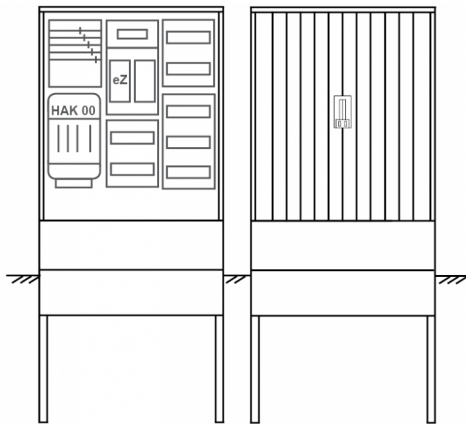

## Zähleranschluss säule PEZ31-1121 Maße:800x1795x320

Artikelnummer: PEZ31-1121

Zähleranschluss säule für den Außenbereich mit Regendach,  
Schutzart IP44, Schutzklasse II,  
RAL 7035,  
BxHxT[mm]=  
800x1795x320, Türverschluss mit Schwenkhebel für zwei Profilhalbzylinder,  
Türanschlag wechselbar,  
Sockel an Schrank montiert,  
Kabeltragschiene höhenverstellbar,  
Aufstellung mehrerer Gehäuse möglich,  
fertig verdrahtet,  
Bestückt mit:1x Zähler, Verteilerfeld, Medienfeld, TN/TNC, 5pol., HAK eingebaut, eHZ  
(elektronischer Zähler), TSG als Modular,

<b>Artikelnummer:</b>	PEZ31-1121
<b>EAN:</b>	4251500290378
<b>Zolltarifnummer:</b>	85371098
<b>Preisgruppe:</b>	P.1
<b>Abmessungen [mm]:</b>	800x1795x320
<b>Material:</b>	glasfaserverstärktem Polyester (SMC)
<b>Farbton:</b>	RAL 7035
<b>Schutzart:</b>	IP44
<b>Schutzklasse:</b>	II
<b>Befestigungsart Gehäuse:</b>	Standmontage auf Sockel, zum eingraben
<b>Schließart:</b>	Schwenkhebel für 2 Profilhalbzylinder
<b>Geschäumte Türdichtung:</b>	nein
<b>Kabeleinführung:</b>	unten
<b>Krantransport möglich:</b>	nein