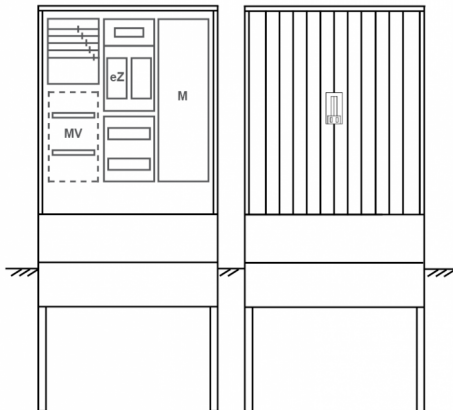

Zähleranschlussssäule PEZ31-1119 Maße:800x1795x320

Artikelnummer: PEZ31-1119

Zähleranschlussssäule für den Außenbereich mit Regendach,
Schutzart IP44, Schutzklasse II,
RAL 7035,
BxHxT[mm]=
800x1795x320, Türverschluss mit Schwenkhebel für zwei Profilhalbzylinder,
Türanschlag wechselbar,
Sockel an Schrank montiert,
Kabeltragschiene höhenverstellbar,
Aufstellung mehrerer Gehäuse möglich,
fertig verdrahtet,
Bestückt mit: 1x Zähler, Medienfeld, TN/TNC, 5pol., eHZ (elektronischer Zähler), TSG als
Modular,

Artikelnummer:	PEZ31-1119
EAN:	4251500290361
Zolltarifnummer:	85371098
Preisgruppe:	P.1
Abmessungen [mm]:	800x1795x320
Material:	glasfaserverstärktem Polyester (SMC)
Farbton:	RAL 7035
Schutzart:	IP44
Schutzklasse:	II
Befestigungsart Gehäuse:	Standmontage auf Sockel, zum eingraben
Schließart:	Schwenkhebel für 2 Profilhalbzylinder
Geschäumte Türdichtung:	nein
Kabeleinführung:	unten
Krantransport möglich:	nein