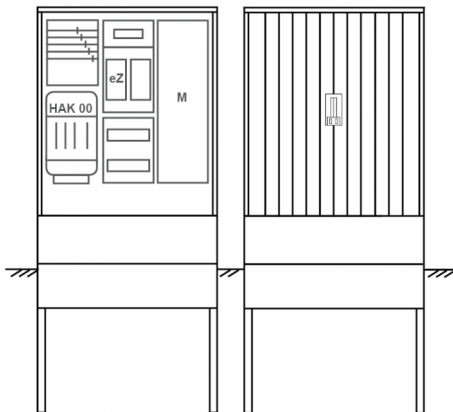

Zähleranschlussssäule PEZ31-1117 Maße:800x1795x320

Artikelnummer: PEZ31-1117

Zähleranschlussssäule für den Außenbereich mit Regendach,
Schutzart IP44, Schutzklasse II,
RAL 7035,
BxHxT[mm]=
800x1795x320, Türverschluss mit Schwenkhebel für zwei Profilhalbzylinder,
Türanschlag wechselbar,
Sockel an Schrank montiert,
Kabeltragschiene höhenverstellbar,
Aufstellung mehrerer Gehäuse möglich,
fertig verdrahtet,
Bestückt mit: 1x Zähler, TN/TNC, 5pol., HAK eingebaut, eHZ (elektronischer Zähler), TSG als
Modular,

Artikelnummer:	PEZ31-1117
EAN:	4251500290354
Zolltarifnummer:	85371098
Preisgruppe:	P.1
Abmessungen [mm]:	800x1795x320
Material:	glasfaserverstärktem Polyester (SMC)
Farbton:	RAL 7035
Schutzart:	IP44
Schutzklasse:	II
Befestigungsart Gehäuse:	Standmontage auf Sockel, zum eingraben
Schließart:	Schwenkhebel für 2 Profilhalbzylinder
Geschäumte Türdichtung:	nein
Kabeleinführung:	unten
Krantransport möglich:	nein