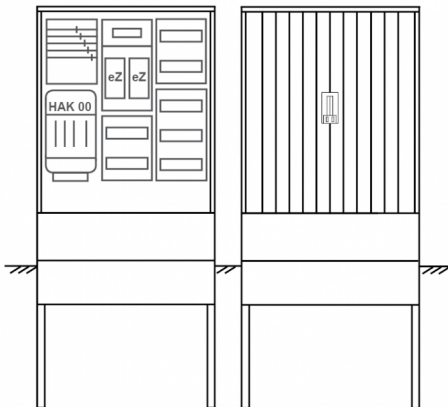

Zähleranschluss säule PEZ31-1109 Maße:800x1795x320

Artikelnummer: PEZ31-1109

Zähleranschluss säule für den Außenbereich mit Regendach,
Schutzart IP44, Schutzklasse II,
RAL 7035,
BxHxT[mm]=
800x1795x320, Türverschluss mit Schwenkhebel für zwei Profilhalbzylinder,
Türanschlag wechselbar,
Sockel an Schrank montiert,
Kabeltragschiene höhenverstellbar,
Aufstellung mehrerer Gehäuse möglich,
fertig verdrahtet,
Bestückt mit:2x Zähler, Verteilerfeld, Medienfeld, TN/TNC, 5pol., HAK eingebaut, eHZ
(elektronischer Zähler),

Artikelnummer:	PEZ31-1109
EAN:	4251500290316
Zolltarifnummer:	85371098
Preisgruppe:	P.1
Abmessungen [mm]:	800x1795x320
Material:	glasfaserverstärktem Polyester (SMC)
Farbton:	RAL 7035
Schutzart:	IP44
Schutzklasse:	II
Befestigungsart Gehäuse:	Standmontage auf Sockel, zum eingraben
Schließart:	Schwenkhebel für 2 Profilhalbzylinder
Geschäumte Türdichtung:	nein
Kabeleinführung:	unten
Krantransport möglich:	nein