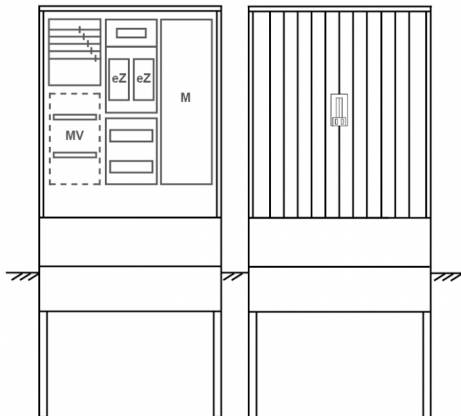

Zähleranschlussssäule PEZ31-1107 Maße:800x1795x320

Artikelnummer: PEZ31-1107

Zähleranschlussssäule für den Außenbereich mit Regendach,
Schutzart IP44, Schutzklasse II,
RAL 7035,
BxHxT[mm]=
800x1795x320, Türverschluss mit Schwenkhebel für zwei Profilhalbzylinder,
Türanschlag wechselbar,
Sockel an Schrank montiert,
Kabeltragschiene höhenverstellbar,
Aufstellung mehrerer Gehäuse möglich,
fertig verdrahtet,
Bestückt mit:2x Zähler, Medienfeld, TN/TNC, 5pol., eHZ (elektronischer Zähler),

Artikelnummer:	PEZ31-1107
EAN:	4251500290309
Zolltarifnummer:	85371098
Preisgruppe:	P.1
Abmessungen [mm]:	800x1795x320
Material:	glasfaserverstärktem Polyester (SMC)
Farbton:	RAL 7035
Schutzart:	IP44
Schutzklasse:	II
Befestigungsart Gehäuse:	Standmontage auf Sockel, zum eingraben
Schließart:	Schwenkhebel für 2 Profilhalbzylinder
Geschäumte Türdichtung:	nein
Kabeleinführung:	unten
Krantransport möglich:	nein