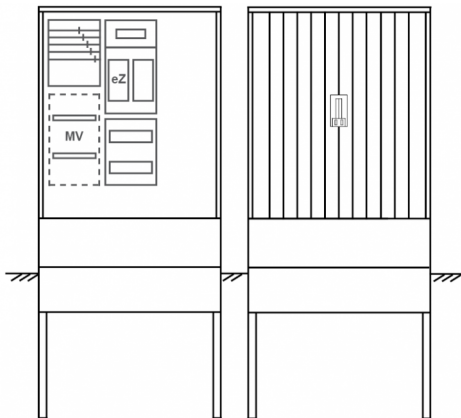

Zähleranschlussssäule PEZ31-1103 Maße:800x1795x320

Artikelnummer: PEZ31-1103

Zähleranschlussssäule für den Außenbereich mit Regendach,
Schutzart IP44, Schutzklasse II,
RAL 7035,
BxHxT[mm]=
800x1795x320, Türverschluss mit Schwenkhebel für zwei Profilhalbzylinder,
Türanschlag wechselbar,
Sockel an Schrank montiert,
Kabeltragschiene höhenverstellbar,
Aufstellung mehrerer Gehäuse möglich,
fertig verdrahtet,
Bestückt mit: 1x Zähler, Leerfeld, TN/TNC, 5pol., eHZ (elektronischer Zähler),

Artikelnummer:	PEZ31-1103
EAN:	4251500290286
Zolltarifnummer:	85371098
Preisgruppe:	P.1
Abmessungen [mm]:	800x1795x320
Material:	glasfaserverstärktem Polyester (SMC)
Farbton:	RAL 7035
Schutzart:	IP44
Schutzklasse:	II
Befestigungsart Gehäuse:	Standmontage auf Sockel, zum eingraben
Schließart:	Schwenkhebel für 2 Profilhalbzylinder
Geschäumte Türdichtung:	nein
Kabeleinführung:	unten
Krantransport möglich:	nein