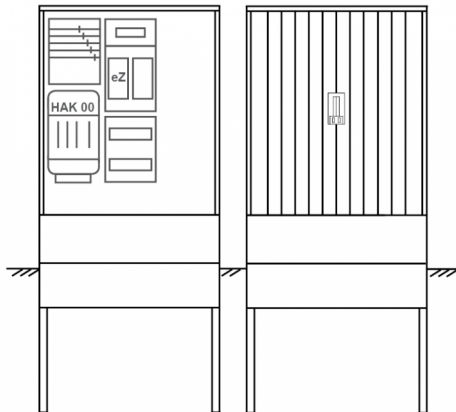

Zähleranschluss säule PEZ31-1101 Maße:800x1795x320

Artikelnummer: PEZ31-1101

Zähleranschluss säule für den Außenbereich mit Regendach,
Schutzart IP44, Schutzklasse II,
RAL 7035,
BxHxT[mm]=
800x1795x320, Türverschluss mit Schwenkhebel für zwei Profilhalbzylinder,
Türanschlag wechselbar,
Sockel an Schrank montiert,
Kabeltragschiene höhenverstellbar,
Aufstellung mehrerer Gehäuse möglich,
fertig verdrahtet,
Bestückt mit: 1x Zähler, Leerfeld, TN/TNC, 5pol., HAK eingebaut, eHZ (elektronischer Zähler),

Artikelnummer:	PEZ31-1101
EAN:	4251500290279
Zolltarifnummer:	85371098
Preisgruppe:	P.1
Abmessungen [mm]:	800x1795x320
Material:	glasfaserverstärktem Polyester (SMC)
Farbton:	RAL 7035
Schutzart:	IP44
Schutzklasse:	II
Befestigungsart Gehäuse:	Standmontage auf Sockel, zum eingraben
Schließart:	Schwenkhebel für 2 Profilhalbzylinder
Geschäumte Türdichtung:	nein
Kabeleinführung:	unten
Krantransport möglich:	nein