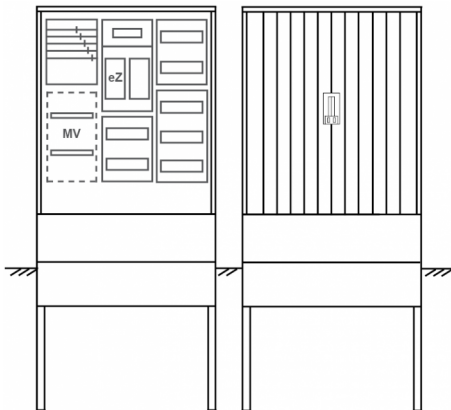

Zähleranschlussssäule PEZ31-1099 Maße:800x1795x320

Artikelnummer: PEZ31-1099

Zähleranschlussssäule für den Außenbereich mit Regendach,
Schutzart IP44, Schutzklasse II,
RAL 7035,
BxHxT[mm]=
800x1795x320, Türverschluss mit Schwenkhebel für zwei Profilhalbzylinder,
Türanschlag wechselbar,
Sockel an Schrank montiert,
Kabeltragschiene höhenverstellbar,
Aufstellung mehrerer Gehäuse möglich,
fertig verdrahtet,
Bestückt mit:1x Zähler, Verteilerfeld, TN/TNC, 5pol., eHZ (elektronischer Zähler),

Artikelnummer:	PEZ31-1099
EAN:	4251500290262
Zolltarifnummer:	85371098
Preisgruppe:	P.1
Abmessungen [mm]:	800x1795x320
Material:	glasfaserverstärktem Polyester (SMC)
Farbton:	RAL 7035
Schutzart:	IP44
Schutzklasse:	II
Befestigungsart Gehäuse:	Standmontage auf Sockel, zum eingraben
Schließart:	Schwenkhebel für 2 Profilhalbzylinder
Geschäumte Türdichtung:	nein
Kabeleinführung:	unten
Krantransport möglich:	nein