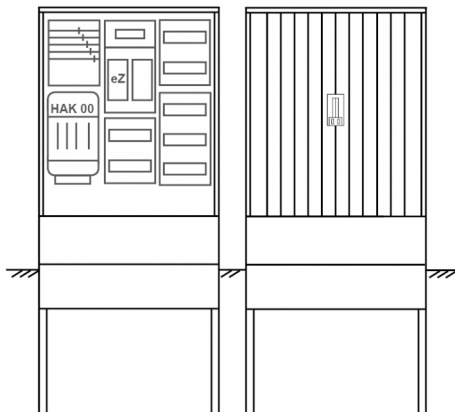

Zähleranschlussssäule PEZ31-1097 Maße:800x1795x320

Artikelnummer: PEZ31-1097

Zähleranschlussssäule für den Außenbereich mit Regendach,
Schutzart IP44, Schutzklasse II,
RAL 7035,
BxHxT[mm]=
800x1795x320, Türverschluss mit Schwenkhebel für zwei Profilhalbzylinder,
Türanschlag wechselbar,
Sockel an Schrank montiert,
Kabeltragschiene höhenverstellbar,
Aufstellung mehrerer Gehäuse möglich,
fertig verdrahtet,
Bestückt mit:1x Zähler, Verteilerfeld, Medienfeld, TN/TNC, 5pol., HAK eingebaut, eHZ
(elektronischer Zähler),

Artikelnummer:	PEZ31-1097
EAN:	4251500290255
Zolltarifnummer:	85371098
Preisgruppe:	P.1
Abmessungen [mm]:	800x1795x320
Material:	glasfaserverstärktem Polyester (SMC)
Farbton:	RAL 7035
Schutzart:	IP44
Schutzklasse:	II
Befestigungsart Gehäuse:	Standmontage auf Sockel, zum eingraben
Schließart:	Schwenkhebel für 2 Profilhalbzylinder
Geschäumte Türdichtung:	nein
Kabeleinführung:	unten
Krantransport möglich:	nein