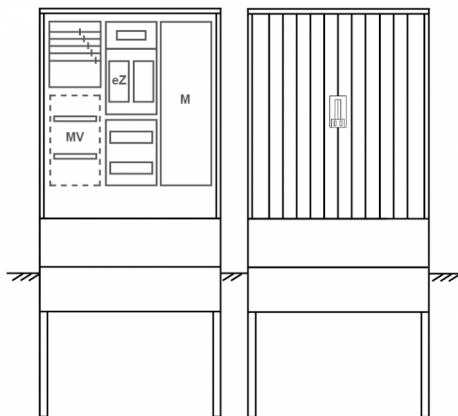

Zähleranschlussssäule PEZ31-1095 Maße:800x1795x320

Artikelnummer: PEZ31-1095

Zähleranschlussssäule für den Außenbereich mit Regendach,
Schutzart IP44, Schutzklasse II,
RAL 7035,
BxHxT[mm]=
800x1795x320, Türverschluss mit Schwenkhebel für zwei Profilhalbzylinder,
Türanschlag wechselbar,
Sockel an Schrank montiert,
Kabeltragschiene höhenverstellbar,
Aufstellung mehrerer Gehäuse möglich,
fertig verdrahtet,
Bestückt mit: 1x Zähler, Medienfeld, TN/TNC, 5pol., eHZ (elektronischer Zähler),

Artikelnummer:	PEZ31-1095
EAN:	4251500290248
Zolltarifnummer:	85371098
Preisgruppe:	P.1
Abmessungen [mm]:	800x1795x320
Material:	glasfaserverstärktem Polyester (SMC)
Farbton:	RAL 7035
Schutzart:	IP44
Schutzklasse:	II
Befestigungsart Gehäuse:	Standmontage auf Sockel, zum eingraben
Schließart:	Schwenkhebel für 2 Profilhalbzylinder
Geschäumte Türdichtung:	nein
Kabeleinführung:	unten
Krantransport möglich:	nein