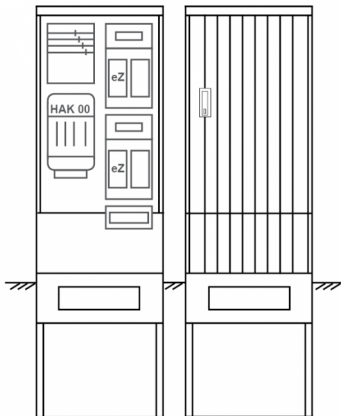

## Zähleranschluss säule PEZ22-2330 Maße:600x2000x280

Artikelnummer: PEZ22-2330

Zähleranschluss säule für den Außenbereich mit Regendach,  
Schutzart IP44, Schutzklasse II,  
RAL 7035,  
BxHxT[mm]=  
600x2000x280, Türverschluss mit Schwenkhebel für zwei Profilhalbzylinder,  
Türanschlag wechselbar,  
Sockel an Schrank montiert,  
Kabeltragschiene höhenverstellbar,  
Aufstellung mehrerer Gehäuse möglich,  
fertig verdrahtet,  
Bestückt mit:2x Zähler, TT, 4pol. HAK eingebaut, eHZ (elektronischer Zähler), TSG als  
Modular,

<b>Artikelnummer:</b>	PEZ22-2330
<b>EAN:</b>	4251500290217
<b>Zolltarifnummer:</b>	85371098
<b>Preisgruppe:</b>	P.1
<b>Abmessungen [mm]:</b>	600x2000x280
<b>Material:</b>	glasfaserverstärktem Polyester (SMC)
<b>Farbton:</b>	RAL 7035
<b>Schutzart:</b>	IP44
<b>Schutzklasse:</b>	II
<b>Befestigungsart Gehäuse:</b>	Standmontage auf Sockel, zum eingraben
<b>Schließart:</b>	Schwenkhebel für 2 Profilhalbzylinder
<b>Geschäumte Türdichtung:</b>	nein
<b>Kabeleinführung:</b>	unten
<b>Krantransport möglich:</b>	nein