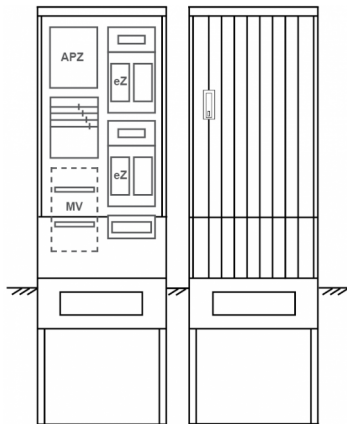

Zähleranschlussssäule PEZ22-2316 Maße:600x2000x280

Artikelnummer: PEZ22-2316

Zähleranschlussssäule für den Außenbereich mit Regendach,
Schutzart IP44, Schutzklasse II,
RAL 7035,
BxHxT[mm]=
600x2000x280, Türverschluss mit Schwenkhebel für zwei Profilhalbzylinder,
Türanschlag wechselbar,
Sockel an Schrank montiert,
Kabeltragschiene höhenverstellbar,
Aufstellung mehrerer Gehäuse möglich,
fertig verdrahtet,
Bestückt mit:2x Zähler, TT, 4pol. eHZ (elektronischer Zähler), TSG als Modular, APZ

Artikelnummer:	PEZ22-2316
EAN:	4251500290200
Zolltarifnummer:	85371098
Preisgruppe:	P.1
Abmessungen [mm]:	600x2000x280
Material:	glasfaserverstärktem Polyester (SMC)
Farbton:	RAL 7035
Schutzart:	IP44
Schutzklasse:	II
Befestigungsart Gehäuse:	Standmontage auf Sockel, zum eingraben
Schließart:	Schwenkhebel für 2 Profilhalbzylinder
Geschäumte Türdichtung:	nein
Kabeleinführung:	unten
Krantransport möglich:	nein