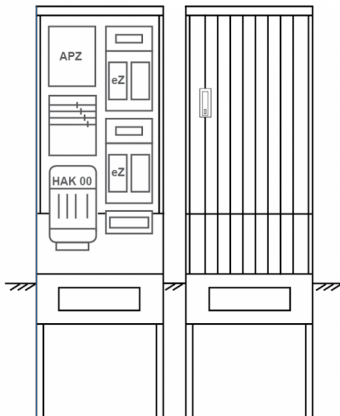

## Zähleranschluss säule PEZ22-2314 Maße:600x2000x280

Artikelnummer: PEZ22-2314

Zähleranschluss säule für den Außenbereich mit Regendach,  
Schutzart IP44, Schutzklasse II,  
RAL 7035,  
BxHxT[mm]=  
600x2000x280, Türverschluss mit Schwenkhebel für zwei Profilhalbzylinder,  
Türanschlag wechselbar,  
Sockel an Schrank montiert,  
Kabeltragschiene höhenverstellbar,  
Aufstellung mehrerer Gehäuse möglich,  
fertig verdrahtet,  
Bestückt mit:2x Zähler, TT, 4pol. HAK eingebaut, eHZ (elektronischer Zähler), TSG als  
Modular, APZ

<b>Artikelnummer:</b>	PEZ22-2314
<b>EAN:</b>	4251500290194
<b>Zolltarifnummer:</b>	85371098
<b>Preisgruppe:</b>	P.1
<b>Abmessungen [mm]:</b>	600x2000x280
<b>Material:</b>	glasfaserverstärktem Polyester (SMC)
<b>Farbton:</b>	RAL 7035
<b>Schutzart:</b>	IP44
<b>Schutzklasse:</b>	II
<b>Befestigungsart Gehäuse:</b>	Standmontage auf Sockel, zum eingraben
<b>Schließart:</b>	Schwenkhebel für 2 Profilhalbzylinder
<b>Geschäumte Türdichtung:</b>	nein
<b>Kabeleinführung:</b>	unten
<b>Krantransport möglich:</b>	nein