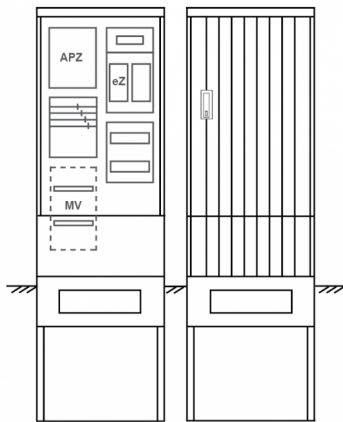

Zähleranschluss säule PEZ22-2032 Maße:600x2000x280

Artikelnummer: PEZ22-2032

Zähleranschluss säule für den Außenbereich mit Regendach,
Schutzart IP44, Schutzklasse II,
RAL 7035,
BxHxT[mm]=
600x2000x280, Türverschluss mit Schwenkhebel für zwei Profilhalbzylinder,
Türanschlag wechselbar,
Sockel an Schrank montiert,
Kabeltragschiene höhenverstellbar,
Aufstellung mehrerer Gehäuse möglich,
fertig verdrahtet,
Bestückt mit:1x Zähler, TT, 4pol. eHZ (elektronischer Zähler), TSG als Modular, APZ

Artikelnummer:	PEZ22-2032
EAN:	4251500290187
Zolltarifnummer:	85371098
Preisgruppe:	P.1
Abmessungen [mm]:	600x2000x280
Material:	glasfaserverstärktem Polyester (SMC)
Farbton:	RAL 7035
Schutzart:	IP44
Schutzklasse:	II
Befestigungsart Gehäuse:	Standmontage auf Sockel, zum eingraben
Schließart:	Schwenkhebel für 2 Profilhalbzylinder
Geschäumte Türdichtung:	nein
Kabeleinführung:	unten
Krantransport möglich:	nein