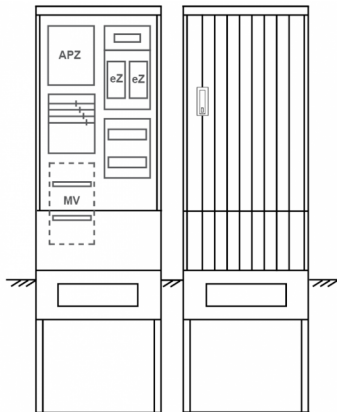

## Zähleranschlussssäule PEZ22-2028 Maße:600x2000x280

Artikelnummer: PEZ22-2028

Zähleranschlussssäule für den Außenbereich mit Regendach,  
Schutzart IP44, Schutzklasse II,  
RAL 7035,  
BxHxT[mm]=  
600x2000x280, Türverschluss mit Schwenkhebel für zwei Profilhalbzylinder,  
Türanschlag wechselbar,  
Sockel an Schrank montiert,  
Kabeltragschiene höhenverstellbar,  
Aufstellung mehrerer Gehäuse möglich,  
fertig verdrahtet,  
Bestückt mit:2x Zähler, TT, 4pol. eHZ (elektronischer Zähler), APZ

<b>Artikelnummer:</b>	PEZ22-2028
<b>EAN:</b>	4251500290163
<b>Zolltarifnummer:</b>	85371098
<b>Preisgruppe:</b>	P.1
<b>Abmessungen [mm]:</b>	600x2000x280
<b>Material:</b>	glasfaserverstärktem Polyester (SMC)
<b>Farbton:</b>	RAL 7035
<b>Schutzart:</b>	IP44
<b>Schutzklasse:</b>	II
<b>Befestigungsart Gehäuse:</b>	Standmontage auf Sockel, zum eingraben
<b>Schließart:</b>	Schwenkhebel für 2 Profilhalbzylinder
<b>Geschäumte Türdichtung:</b>	nein
<b>Kabeleinführung:</b>	unten
<b>Krantransport möglich:</b>	nein