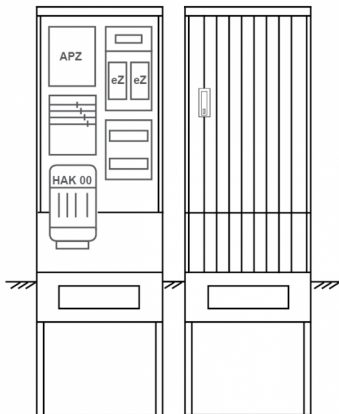

Zähleranschluss säule PEZ22-2026 Maße:600x2000x280

Artikelnummer: PEZ22-2026

Zähleranschluss säule für den Außenbereich mit Regendach,
Schutzart IP44, Schutzklasse II,
RAL 7035,
BxHxT[mm]=
600x2000x280, Türverschluss mit Schwenkhebel für zwei Profilhalbzylinder,
Türanschlag wechselbar,
Sockel an Schrank montiert,
Kabeltragschiene höhenverstellbar,
Aufstellung mehrerer Gehäuse möglich,
fertig verdrahtet,
Bestückt mit:2x Zähler, TT, 4pol. HAK eingebaut, eHZ (elektronischer Zähler), APZ

Artikelnummer:	PEZ22-2026
EAN:	4251500290156
Zolltarifnummer:	85371098
Preisgruppe:	P.1
Abmessungen [mm]:	600x2000x280
Material:	glasfaserverstärktem Polyester (SMC)
Farbton:	RAL 7035
Schutzart:	IP44
Schutzklasse:	II
Befestigungsart Gehäuse:	Standmontage auf Sockel, zum eingraben
Schließart:	Schwenkhebel für 2 Profilhalbzylinder
Geschäumte Türdichtung:	nein
Kabeleinführung:	unten
Krantransport möglich:	nein