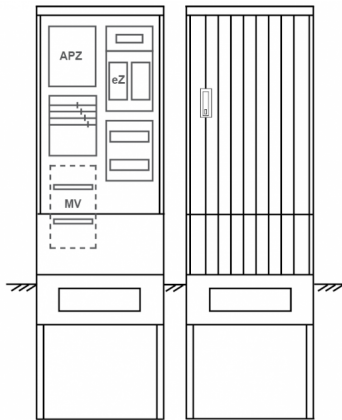

Zähleranschlussssäule PEZ22-2024 Maße:600x2000x280

Artikelnummer: PEZ22-2024

Zähleranschlussssäule für den Außenbereich mit Regendach,
Schutzart IP44, Schutzklasse II,
RAL 7035,
BxHxT[mm]=
600x2000x280, Türverschluss mit Schwenkhebel für zwei Profilhalbzylinder,
Türanschlag wechselbar,
Sockel an Schrank montiert,
Kabeltragschiene höhenverstellbar,
Aufstellung mehrerer Gehäuse möglich,
fertig verdrahtet,
Bestückt mit: 1x Zähler, TT, 4pol. eHZ (elektronischer Zähler), APZ

Artikelnummer:	PEZ22-2024
EAN:	4251500290149
Zolltarifnummer:	85371098
Preisgruppe:	P.1
Abmessungen [mm]:	600x2000x280
Material:	glasfaserverstärktem Polyester (SMC)
Farbton:	RAL 7035
Schutzart:	IP44
Schutzklasse:	II
Befestigungsart Gehäuse:	Standmontage auf Sockel, zum eingraben
Schließart:	Schwenkhebel für 2 Profilhalbzylinder
Geschäumte Türdichtung:	nein
Kabeleinführung:	unten
Krantransport möglich:	nein