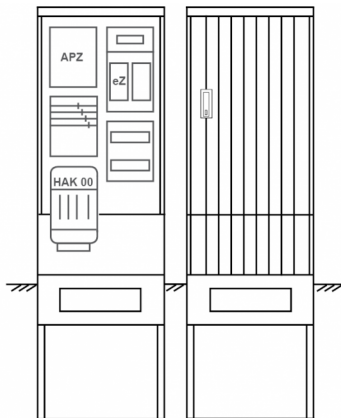

## Zähleranschlussssäule PEZ22-2022 Maße:600x2000x280

Artikelnummer: PEZ22-2022

Zähleranschlussssäule für den Außenbereich mit Regendach,  
Schutzart IP44, Schutzklasse II,  
RAL 7035,  
BxHxT[mm]=  
600x2000x280, Türverschluss mit Schwenkhebel für zwei Profilhalbzylinder,  
Türanschlag wechselbar,  
Sockel an Schrank montiert,  
Kabeltragschiene höhenverstellbar,  
Aufstellung mehrerer Gehäuse möglich,  
fertig verdrahtet,  
Bestückt mit:1x Zähler, TT, 4pol. HAK eingebaut, eHZ (elektronischer Zähler), APZ

<b>Artikelnummer:</b>	PEZ22-2022
<b>EAN:</b>	4251500290132
<b>Zolltarifnummer:</b>	85371098
<b>Preisgruppe:</b>	P.1
<b>Abmessungen [mm]:</b>	600x2000x280
<b>Material:</b>	glasfaserverstärktem Polyester (SMC)
<b>Farbton:</b>	RAL 7035
<b>Schutzart:</b>	IP44
<b>Schutzklasse:</b>	II
<b>Befestigungsart Gehäuse:</b>	Standmontage auf Sockel, zum eingraben
<b>Schließart:</b>	Schwenkhebel für 2 Profilhalbzylinder
<b>Geschäumte Türdichtung:</b>	nein
<b>Kabeleinführung:</b>	unten
<b>Krantransport möglich:</b>	nein