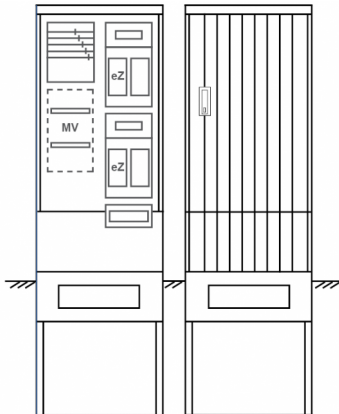

Zähleranschlussssäule PEZ22-1331 Maße:600x2000x280

Artikelnummer: PEZ22-1331

Zähleranschlussssäule für den Außenbereich mit Regendach,
Schutzart IP44, Schutzklasse II,
RAL 7035,
BxHxT[mm]=
600x2000x280, Türverschluss mit Schwenkhebel für zwei Profilhalbzylinder,
Türanschlag wechselbar,
Sockel an Schrank montiert,
Kabeltragschiene höhenverstellbar,
Aufstellung mehrerer Gehäuse möglich,
fertig verdrahtet,
Bestückt mit:2x Zähler, TN/TNC, 5pol., eHZ (elektronischer Zähler), TSG als Modular,

Artikelnummer:	PEZ22-1331
EAN:	4251500290125
Zolltarifnummer:	85371098
Preisgruppe:	P.1
Abmessungen [mm]:	600x2000x280
Material:	glasfaserverstärktem Polyester (SMC)
Farbton:	RAL 7035
Schutzart:	IP44
Schutzklasse:	II
Befestigungsart Gehäuse:	Standmontage auf Sockel, zum eingraben
Schließart:	Schwenkhebel für 2 Profilhalbzylinder
Geschäumte Türdichtung:	nein
Kabeleinführung:	unten
Krantransport möglich:	nein