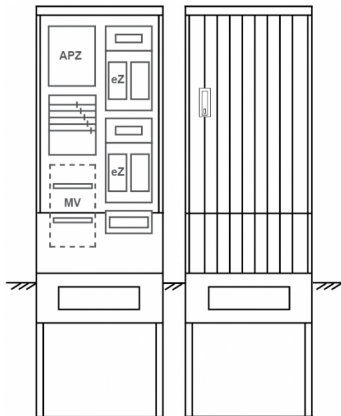

## Zähleranschlussssäule PEZ22-1315 Maße:600x2000x280

Artikelnummer: PEZ22-1315

Zähleranschlussssäule für den Außenbereich mit Regendach,  
Schutzart IP44, Schutzklasse II,  
RAL 7035,  
BxHxT[mm]=  
600x2000x280, Türverschluss mit Schwenkhebel für zwei Profilhalbzylinder,  
Türanschlag wechselbar,  
Sockel an Schrank montiert,  
Kabeltragschiene höhenverstellbar,  
Aufstellung mehrerer Gehäuse möglich,  
fertig verdrahtet,  
Bestückt mit:2x Zähler, TN/TNC, 5pol., eHZ (elektronischer Zähler), TSG als Modular, APZ

<b>Artikelnummer:</b>	PEZ22-1315
<b>EAN:</b>	4251500290101
<b>Zolltarifnummer:</b>	85371098
<b>Preisgruppe:</b>	P.1
<b>Abmessungen [mm]:</b>	600x2000x280
<b>Material:</b>	glasfaserverstärktem Polyester (SMC)
<b>Farbton:</b>	RAL 7035
<b>Schutzart:</b>	IP44
<b>Schutzklasse:</b>	II
<b>Befestigungsart Gehäuse:</b>	Standmontage auf Sockel, zum eingraben
<b>Schließart:</b>	Schwenkhebel für 2 Profilhalbzylinder
<b>Geschäumte Türdichtung:</b>	nein
<b>Kabeleinführung:</b>	unten
<b>Krantransport möglich:</b>	nein