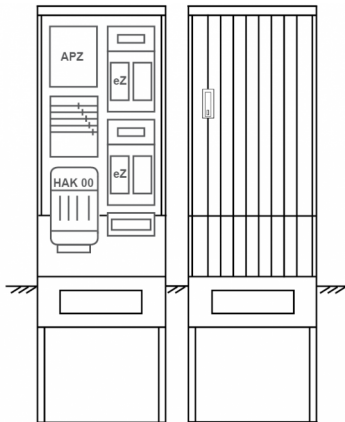

## Zähleranschluss säule PEZ22-1313 Maße:600x2000x280

Artikelnummer: PEZ22-1313

Zähleranschluss säule für den Außenbereich mit Regendach,  
Schutzart IP44, Schutzklasse II,  
RAL 7035,  
BxHxT[mm]=  
600x2000x280, Türverschluss mit Schwenkhebel für zwei Profilhalbzylinder,  
Türanschlag wechselbar,  
Sockel an Schrank montiert,  
Kabeltragschiene höhenverstellbar,  
Aufstellung mehrerer Gehäuse möglich,  
fertig verdrahtet,  
Bestückt mit:2x Zähler, TN/TNC, 5pol., HAK eingebaut, eHZ (elektronischer Zähler), TSG als  
Modular, APZ

<b>Artikelnummer:</b>	PEZ22-1313
<b>EAN:</b>	4251500290095
<b>Zolltarifnummer:</b>	85371098
<b>Preisgruppe:</b>	P.1
<b>Abmessungen [mm]:</b>	600x2000x280
<b>Material:</b>	glasfaserverstärktem Polyester (SMC)
<b>Farbton:</b>	RAL 7035
<b>Schutzart:</b>	IP44
<b>Schutzklasse:</b>	II
<b>Befestigungsart Gehäuse:</b>	Standmontage auf Sockel, zum eingraben
<b>Schließart:</b>	Schwenkhebel für 2 Profilhalbzylinder
<b>Geschäumte Türdichtung:</b>	nein
<b>Kabeleinführung:</b>	unten
<b>Krantransport möglich:</b>	nein