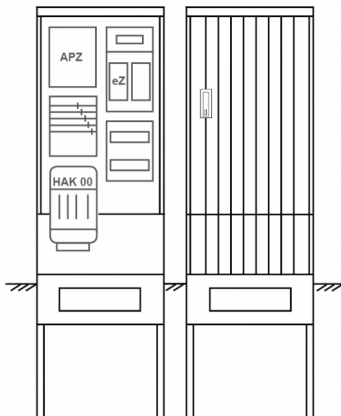

Zähleranschlussssäule PEZ22-1029 Maße:600x2000x280

Artikelnummer: PEZ22-1029

Zähleranschlussssäule für den Außenbereich mit Regendach,
Schutzart IP44, Schutzklasse II,
RAL 7035,
BxHxT[mm]=
600x2000x280, Türverschluss mit Schwenkhebel für zwei Profilhalbzylinder,
Türanschlag wechselbar,
Sockel an Schrank montiert,
Kabeltragschiene höhenverstellbar,
Aufstellung mehrerer Gehäuse möglich,
fertig verdrahtet,
Bestückt mit: 1x Zähler, TN/TNC, 5pol., HAK eingebaut, eHZ (elektronischer Zähler), TSG als Modular, APZ

Artikelnummer:	PEZ22-1029
EAN:	4251500290071
Zolltarifnummer:	85371098
Preisgruppe:	P.1
Abmessungen [mm]:	600x2000x280
Material:	glasfaserverstärktem Polyester (SMC)
Farbton:	RAL 7035
Schutzart:	IP44
Schutzklasse:	II
Befestigungsart Gehäuse:	Standmontage auf Sockel, zum eingraben
Schließart:	Schwenkhebel für 2 Profilhalbzylinder
Geschäumte Türdichtung:	nein
Kabeleinführung:	unten
Krantransport möglich:	nein