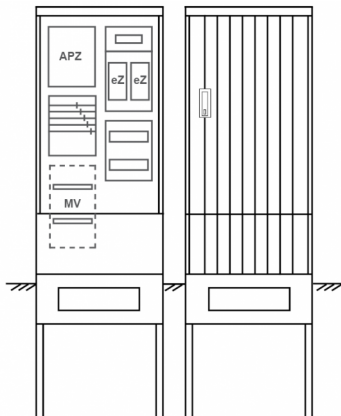

## Zähleranschluss säule PEZ22-1027 Maße:600x2000x280

Artikelnummer: PEZ22-1027

Zähleranschluss säule für den Außenbereich mit Regendach,  
Schutzart IP44, Schutzklasse II,  
RAL 7035,  
BxHxT[mm]=  
600x2000x280, Türverschluss mit Schwenkhebel für zwei Profilhalbzylinder,  
Türanschlag wechselbar,  
Sockel an Schrank montiert,  
Kabeltragschiene höhenverstellbar,  
Aufstellung mehrerer Gehäuse möglich,  
fertig verdrahtet,  
Bestückt mit:2x Zähler, TN/TNC, 5pol., eHZ (elektronischer Zähler), APZ

<b>Artikelnummer:</b>	PEZ22-1027
<b>EAN:</b>	4251500290064
<b>Zolltarifnummer:</b>	85371098
<b>Preisgruppe:</b>	P.1
<b>Abmessungen [mm]:</b>	600x2000x280
<b>Material:</b>	glasfaserverstärktem Polyester (SMC)
<b>Farbton:</b>	RAL 7035
<b>Schutzart:</b>	IP44
<b>Schutzklasse:</b>	II
<b>Befestigungsart Gehäuse:</b>	Standmontage auf Sockel, zum eingraben
<b>Schließart:</b>	Schwenkhebel für 2 Profilhalbzylinder
<b>Geschäumte Türdichtung:</b>	nein
<b>Kabeleinführung:</b>	unten
<b>Krantransport möglich:</b>	nein