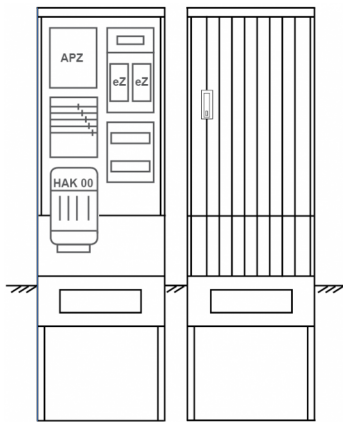

Zähleranschluss säule PEZ22-1025 Maße:600x2000x280

Artikelnummer: PEZ22-1025

Zähleranschluss säule für den Außenbereich mit Regendach,
Schutzart IP44, Schutzklasse II,
RAL 7035,
BxHxT[mm]=
600x2000x280, Türverschluss mit Schwenkhebel für zwei Profilhalbzylinder,
Türanschlag wechselbar,
Sockel an Schrank montiert,
Kabeltragschiene höhenverstellbar,
Aufstellung mehrerer Gehäuse möglich,
fertig verdrahtet,
Bestückt mit:2x Zähler, TN/TNC, 5pol., HAK eingebaut, eHZ (elektronischer Zähler), APZ

Artikelnummer:	PEZ22-1025
EAN:	4251500290057
Zolltarifnummer:	85371098
Preisgruppe:	P.1
Abmessungen [mm]:	600x2000x280
Material:	glasfaserverstärktem Polyester (SMC)
Farbton:	RAL 7035
Schutzart:	IP44
Schutzklasse:	II
Befestigungsart Gehäuse:	Standmontage auf Sockel, zum eingraben
Schließart:	Schwenkhebel für 2 Profilhalbzylinder
Geschäumte Türdichtung:	nein
Kabeleinführung:	unten
Krantransport möglich:	nein