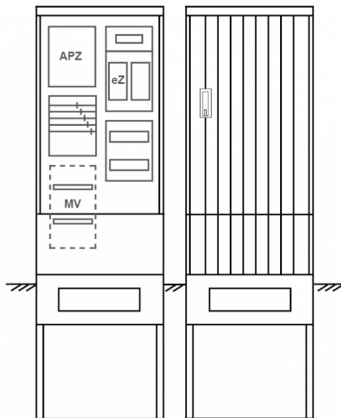

Zähleranschlussssäule PEZ22-1023 Maße:600x2000x280

Artikelnummer: PEZ22-1023

Zähleranschlussssäule für den Außenbereich mit Regendach,
Schutzart IP44, Schutzklasse II,
RAL 7035,
BxHxT[mm]=
600x2000x280, Türverschluss mit Schwenkhebel für zwei Profilhalbzylinder,
Türanschlag wechselbar,
Sockel an Schrank montiert,
Kabeltragschiene höhenverstellbar,
Aufstellung mehrerer Gehäuse möglich,
fertig verdrahtet,
Bestückt mit:1x Zähler, TN/TNC, 5pol., eHZ (elektronischer Zähler), APZ

Artikelnummer:	PEZ22-1023
EAN:	4251500290040
Zolltarifnummer:	85371098
Preisgruppe:	P.1
Abmessungen [mm]:	600x2000x280
Material:	glasfaserverstärktem Polyester (SMC)
Farbton:	RAL 7035
Schutzart:	IP44
Schutzklasse:	II
Befestigungsart Gehäuse:	Standmontage auf Sockel, zum eingraben
Schließart:	Schwenkhebel für 2 Profilhalbzylinder
Geschäumte Türdichtung:	nein
Kabeleinführung:	unten
Krantransport möglich:	nein