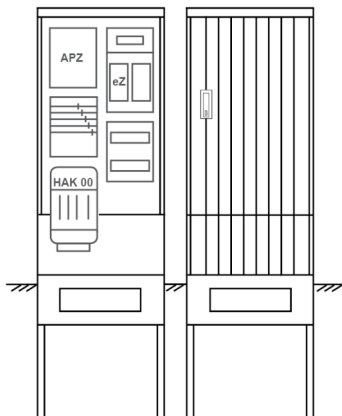

## Zähleranschluss säule PEZ22-1021 Maße:580x2025x320

Artikelnummer: PEZ22-1021

Zähleranschluss säule für den Außenbereich mit Regendach,  
Schutzart IP44, Schutzklasse II,

RAL 7035,

BxHxT[mm]=580x2025x320,

Türverschluss mit Schwenkhebel für zwei Profilhalbzylinder,

Türanschlag wechselbar,

Sockel an Schrank montiert,

Kabeltragschiene höhenverstellbar,

Aufstellung mehrerer Gehäuse möglich,

fertig verdrahtet,

Bestückt mit: 1x Zähler, TN/TNC, 5pol., HAK eingebaut, eHZ (elektronischer Zähler), APZ

<b>Artikelnummer:</b>	PEZ22-1021
<b>EAN:</b>	4251500290033
<b>Zolltarifnummer:</b>	85371098
<b>Preisgruppe:</b>	P
<b>Abmessungen [mm]:</b>	580x2025x320
<b>Material:</b>	glasfaserverstärktem Polyester (SMC)
<b>Farbton:</b>	RAL 7035
<b>Schutzart:</b>	IP44
<b>Schutzklasse:</b>	II
<b>Befestigungsart Gehäuse:</b>	Standmontage auf Sockel, zum eingraben
<b>Schließart:</b>	Schwenkhebel für 2 Profilhalbzylinder
<b>Geschäumte Türdichtung:</b>	nein
<b>Kabeleinführung:</b>	unten
<b>Krantransport möglich:</b>	nein