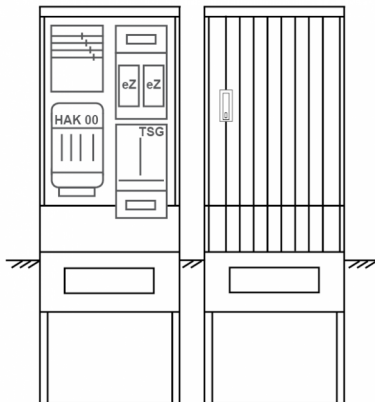

## Zähleranschluss säule PEZ21-2042 Maße:600x1700x280

Artikelnummer: PEZ21-2042

Zähleranschluss säule für den Außenbereich mit Regendach,  
Schutzart IP44, Schutzklasse II,  
RAL 7035,  
BxHxT[mm]=  
600x1700x280, Türverschluss mit Schwenkhebel für zwei Profilhalbzylinder,  
Türanschlag wechselbar,  
Sockel an Schrank montiert,  
Kabeltragschiene höhenverstellbar,  
Aufstellung mehrerer Gehäuse möglich,  
fertig verdrahtet,  
Bestückt mit:2x Zähler, TSG-3Punkt, TT, 4pol. HAK eingebaut, eHZ (elektronischer Zähler),

<b>Artikelnummer:</b>	PEZ21-2042
<b>EAN:</b>	4251500290019
<b>Zolltarifnummer:</b>	85371098
<b>Preisgruppe:</b>	P.1
<b>Abmessungen [mm]:</b>	600x1700x280
<b>Material:</b>	glasfaserverstärktem Polyester (SMC)
<b>Farbton:</b>	RAL 7035
<b>Schutzart:</b>	IP44
<b>Schutzklasse:</b>	II
<b>Befestigungsart Gehäuse:</b>	Standmontage auf Sockel, zum eingraben
<b>Schließart:</b>	Schwenkhebel für 2 Profilhalbzylinder
<b>Geschäumte Türdichtung:</b>	nein
<b>Kabeleinführung:</b>	unten
<b>Krantransport möglich:</b>	nein