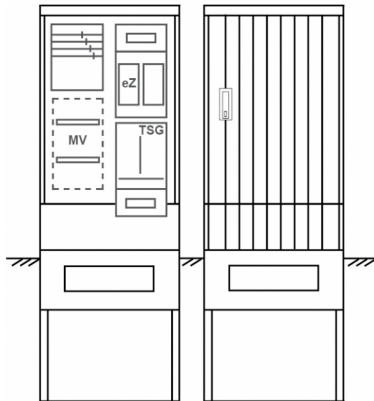

Zähleranschlussssäule PEZ21-2040 Maße:600x1700x280

Artikelnummer: PEZ21-2040

Zähleranschlussssäule für den Außenbereich mit Regendach,
Schutzart IP44, Schutzklasse II,
RAL 7035,
BxHxT[mm]=
600x1700x280, Türverschluss mit Schwenkhebel für zwei Profilhalbzylinder,
Türanschlag wechselbar,
Sockel an Schrank montiert,
Kabeltragschiene höhenverstellbar,
Aufstellung mehrerer Gehäuse möglich,
fertig verdrahtet,
Bestückt mit:1x Zähler, TSG-3Punkt, TT, 4pol. eHZ (elektronischer Zähler),

Artikelnummer:	PEZ21-2040
EAN:	4251500290002
Zolltarifnummer:	85371098
Preisgruppe:	P.1
Abmessungen [mm]:	600x1700x280
Material:	glasfaserverstärktem Polyester (SMC)
Farbton:	RAL 7035
Schutzart:	IP44
Schutzklasse:	II
Befestigungsart Gehäuse:	Standmontage auf Sockel, zum eingraben
Schließart:	Schwenkhebel für 2 Profilhalbzylinder
Geschäumte Türdichtung:	nein
Kabeleinführung:	unten
Krantransport möglich:	nein