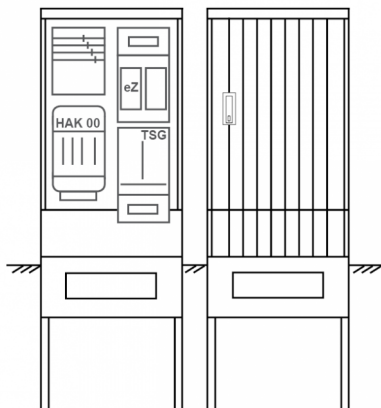

Zähleranschlussssäule PEZ21-2038 Maße:600x1700x280

Artikelnummer: PEZ21-2038

Zähleranschlussssäule für den Außenbereich mit Regendach,
Schutzart IP44, Schutzklasse II,
RAL 7035,
BxHxT[mm]=
600x1700x280, Türverschluss mit Schwenkhebel für zwei Profilhalbzylinder,
Türanschlag wechselbar,
Sockel an Schrank montiert,
Kabeltragschiene höhenverstellbar,
Aufstellung mehrerer Gehäuse möglich,
fertig verdrahtet,
Bestückt mit:1x Zähler, TSG-3Punkt, TT, 4pol. HAK eingebaut, eHZ (elektronischer Zähler),

| | |
|---------------------------------|--|
| Artikelnummer: | PEZ21-2038 |
| EAN: | 4251500289990 |
| Zolltarifnummer: | 85371098 |
| Preisgruppe: | P.1 |
| Abmessungen [mm]: | 600x1700x280 |
| Material: | glasfaserverstärktem Polyester (SMC) |
| Farbton: | RAL 7035 |
| Schutzart: | IP44 |
| Schutzklasse: | II |
| Befestigungsart Gehäuse: | Standmontage auf Sockel, zum eingraben |
| Schließart: | Schwenkhebel für 2 Profilhalbzylinder |
| Geschäumte Türdichtung: | nein |
| Kabeleinführung: | unten |
| Krantransport möglich: | nein |