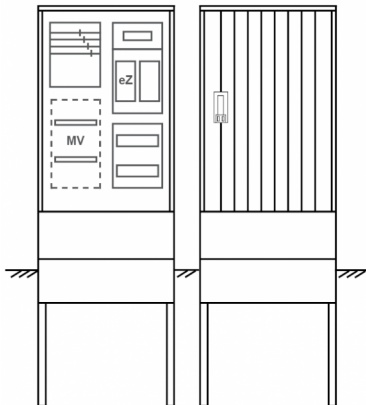

## Zähleranschluss säule PEZ21-2016 Maße:580x1795x320

Artikelnummer: PEZ21-2016

Zähleranschluss säule für den Außenbereich mit Regendach,  
Schutzart IP44, Schutzklasse II,  
RAL 7035,  
BxHxT[mm]=  
580x1795x320, Türverschluss mit Schwenkhebel für zwei Profilhalbzylinder,  
Türanschlag wechselbar,  
Sockel an Schrank montiert,  
Kabeltragschiene höhenverstellbar,  
Aufstellung mehrerer Gehäuse möglich,  
fertig verdrahtet,  
Bestückt mit: 1x Zähler, TT, 4pol. eHZ (elektronischer Zähler), TSG als Modular,

<b>Artikelnummer:</b>	PEZ21-2016
<b>EAN:</b>	4251500289983
<b>Zolltarifnummer:</b>	85371098
<b>Preisgruppe:</b>	P.1
<b>Abmessungen [mm]:</b>	580x1795x320
<b>Material:</b>	glasfaserverstärktem Polyester (SMC)
<b>Farbton:</b>	RAL 7035
<b>Schutzart:</b>	IP44
<b>Schutzklasse:</b>	II
<b>Befestigungsart Gehäuse:</b>	Standmontage auf Sockel, zum eingraben
<b>Schließart:</b>	Schwenkhebel für 2 Profilhalbzylinder
<b>Geschäumte Türdichtung:</b>	nein
<b>Kabeleinführung:</b>	unten
<b>Krantransport möglich:</b>	nein