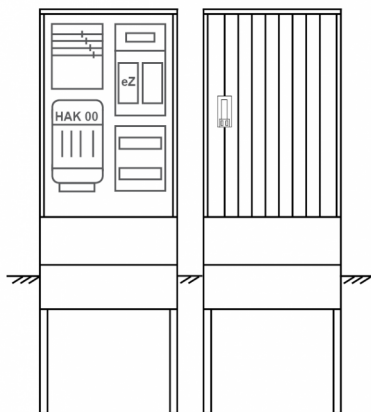

Zähleranschlussssäule PEZ21-2014 Maße:580x1795x320

Artikelnummer: PEZ21-2014

Zähleranschlussssäule für den Außenbereich mit Regendach,
Schutzart IP44, Schutzklasse II,
RAL 7035,
BxHxT[mm]=
580x1795x320, Türverschluss mit Schwenkhebel für zwei Profilhalbzylinder,
Türanschlag wechselbar,
Sockel an Schrank montiert,
Kabeltragschiene höhenverstellbar,
Aufstellung mehrerer Gehäuse möglich,
fertig verdrahtet,
Bestückt mit: 1x Zähler, TT, 4pol. HAK eingebaut, eHZ (elektronischer Zähler), TSG als
Modular,

Artikelnummer:	PEZ21-2014
EAN:	4251500289976
Zolltarifnummer:	85371098
Preisgruppe:	P.1
Abmessungen [mm]:	580x1795x320
Material:	glasfaserverstärktem Polyester (SMC)
Farbton:	RAL 7035
Schutzart:	IP44
Schutzklasse:	II
Befestigungsart Gehäuse:	Standmontage auf Sockel, zum eingraben
Schließart:	Schwenkhebel für 2 Profilhalbzylinder
Geschäumte Türdichtung:	nein
Kabeleinführung:	unten
Krantransport möglich:	nein