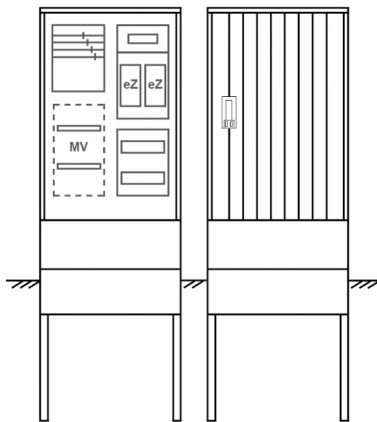

## Zähleranschluss säule PEZ21-2012 Maße:580x1795x320

Artikelnummer: PEZ21-2012

Zähleranschluss säule für den Außenbereich mit Regendach,  
Schutzart IP44, Schutzklasse II,  
RAL 7035,  
BxHxT[mm]=  
580x1795x320, Türverschluss mit Schwenkhebel für zwei Profilhalbzylinder,  
Türanschlag wechselbar,  
Sockel an Schrank montiert,  
Kabeltragschiene höhenverstellbar,  
Aufstellung mehrerer Gehäuse möglich,  
fertig verdrahtet,  
Bestückt mit:2x Zähler, TT, 4pol. eHZ (elektronischer Zähler),

<b>Artikelnummer:</b>	PEZ21-2012
<b>EAN:</b>	4251500289969
<b>Zolltarifnummer:</b>	85371098
<b>Preisgruppe:</b>	P.1
<b>Abmessungen [mm]:</b>	580x1795x320
<b>Material:</b>	glasfaserverstärktem Polyester (SMC)
<b>Farbton:</b>	RAL 7035
<b>Schutzart:</b>	IP44
<b>Schutzklasse:</b>	II
<b>Befestigungsart Gehäuse:</b>	Standmontage auf Sockel, zum eingraben
<b>Schließart:</b>	Schwenkhebel für 2 Profilhalbzylinder
<b>Geschäumte Türdichtung:</b>	nein
<b>Kabeleinführung:</b>	unten
<b>Krantransport möglich:</b>	nein