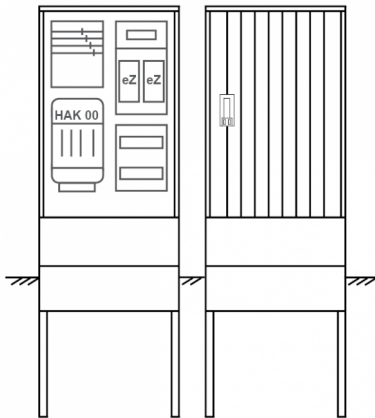

Zähleranschluss säule PEZ21-2010 Maße:580x1795x320

Artikelnummer: PEZ21-2010

Zähleranschluss säule für den Außenbereich mit Regendach,
Schutzart IP44, Schutzklasse II,
RAL 7035,
BxHxT[mm]=
580x1795x320, Türverschluss mit Schwenkhebel für zwei Profilhalbzylinder,
Türanschlag wechselbar,
Sockel an Schrank montiert,
Kabeltragschiene höhenverstellbar,
Aufstellung mehrerer Gehäuse möglich,
fertig verdrahtet,
Bestückt mit:2x Zähler, TT, 4pol. HAK eingebaut, eHZ (elektronischer Zähler),

Artikelnummer:	PEZ21-2010
EAN:	4251500289952
Zolltarifnummer:	85371098
Preisgruppe:	P.1
Abmessungen [mm]:	580x1795x320
Material:	glasfaserverstärktem Polyester (SMC)
Farbton:	RAL 7035
Schutzart:	IP44
Schutzklasse:	II
Befestigungsart Gehäuse:	Standmontage auf Sockel, zum eingraben
Schließart:	Schwenkhebel für 2 Profilhalbzylinder
Geschäumte Türdichtung:	nein
Kabeleinführung:	unten
Krantransport möglich:	nein