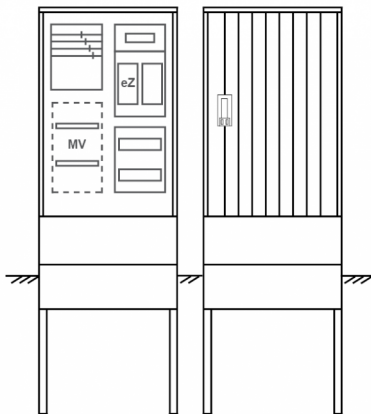

Zähleranschluss säule PEZ21-2008 Maße:580x1795x320

Artikelnummer: PEZ21-2008

Zähleranschluss säule für den Außenbereich mit Regendach,
Schutzart IP44, Schutzklasse II,
RAL 7035,
BxHxT[mm]=
580x1795x320, Türverschluss mit Schwenkhebel für zwei Profilhalbzylinder,
Türanschlag wechselbar,
Sockel an Schrank montiert,
Kabeltragschiene höhenverstellbar,
Aufstellung mehrerer Gehäuse möglich,
fertig verdrahtet,
Bestückt mit: 1x Zähler, TT, 4pol. eHZ (elektronischer Zähler),

Artikelnummer:	PEZ21-2008
EAN:	4251500289945
Zolltarifnummer:	85371098
Preisgruppe:	P.1
Abmessungen [mm]:	580x1795x320
Material:	glasfaserverstärktem Polyester (SMC)
Farbton:	RAL 7035
Schutzart:	IP44
Schutzklasse:	II
Befestigungsart Gehäuse:	Standmontage auf Sockel, zum eingraben
Schließart:	Schwenkhebel für 2 Profilhalbzylinder
Geschäumte Türdichtung:	nein
Kabeleinführung:	unten
Krantransport möglich:	nein