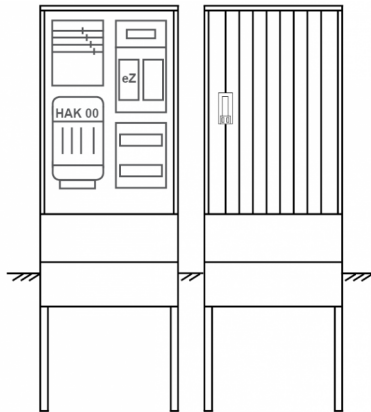

Zähleranschluss säule PEZ21-2006 Maße:580x1795x320

Artikelnummer: PEZ21-2006

Zähleranschluss säule für den Außenbereich mit Regendach,
Schutzart IP44, Schutzklasse II,
RAL 7035,
BxHxT[mm]=
580x1795x320, Türverschluss mit Schwenkhebel für zwei Profilhalbzylinder,
Türanschlag wechselbar,
Sockel an Schrank montiert,
Kabeltragschiene höhenverstellbar,
Aufstellung mehrerer Gehäuse möglich,
fertig verdrahtet,
Bestückt mit: 1x Zähler, TT, 4pol. HAK eingebaut, eHZ (elektronischer Zähler),

Artikelnummer:	PEZ21-2006
EAN:	4251500289938
Zolltarifnummer:	85371098
Preisgruppe:	P.1
Abmessungen [mm]:	580x1795x320
Material:	glasfaserverstärktem Polyester (SMC)
Farbton:	RAL 7035
Schutzart:	IP44
Schutzklasse:	II
Befestigungsart Gehäuse:	Standmontage auf Sockel, zum eingraben
Schließart:	Schwenkhebel für 2 Profilhalbzylinder
Geschäumte Türdichtung:	nein
Kabeleinführung:	unten
Krantransport möglich:	nein