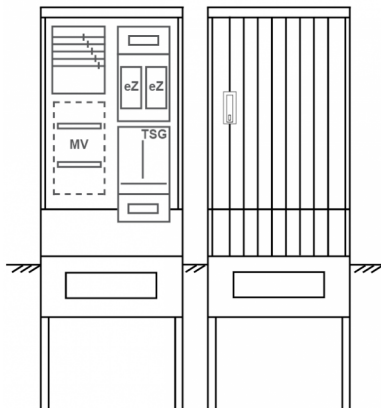

Zähleranschlussssäule PEZ21-1043 Maße:600x1700x280

Artikelnummer: PEZ21-1043

Zähleranschlussssäule für den Außenbereich mit Regendach,
Schutzart IP44, Schutzklasse II,
RAL 7035,
BxHxT[mm]=
600x1700x280, Türverschluss mit Schwenkhebel für zwei Profilhalbzylinder,
Türanschlag wechselbar,
Sockel an Schrank montiert,
Kabeltragschiene höhenverstellbar,
Aufstellung mehrerer Gehäuse möglich,
fertig verdrahtet,
Bestückt mit:2x Zähler, TSG-3Punkt, TN/TNC, 5pol., eHZ (elektronischer Zähler),

Artikelnummer:	PEZ21-1043
EAN:	4251500289921
Zolltarifnummer:	85371098
Preisgruppe:	P.1
Abmessungen [mm]:	600x1700x280
Material:	glasfaserverstärktem Polyester (SMC)
Farbton:	RAL 7035
Schutzart:	IP44
Schutzklasse:	II
Befestigungsart Gehäuse:	Standmontage auf Sockel, zum eingraben
Schließart:	Schwenkhebel für 2 Profilhalbzylinder
Geschäumte Türdichtung:	nein
Kabeleinführung:	unten
Krantransport möglich:	nein