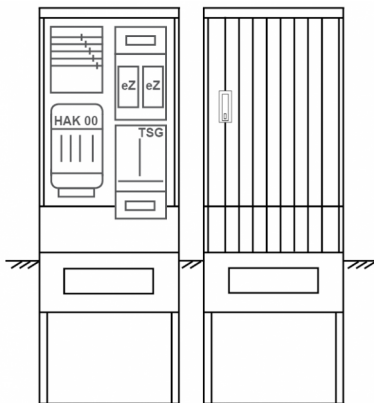

Zähleranschlusssäule PEZ21-1041 Maße:600x1700x280

Artikelnummer: PEZ21-1041

Zähleranschlusssäule für den Außenbereich mit Regendach,
Schutzart IP44, Schutzklasse II,
RAL 7035,
BxHxT[mm]=
600x1700x280, Türverschluss mit Schwenkhebel für zwei Profilhalbzylinder,
Türanschlag wechselbar,
Sockel an Schrank montiert,
Kabeltragschiene höhenverstellbar,
Aufstellung mehrerer Gehäuse möglich,
fertig verdrahtet,
Bestückt mit:2x Zähler, TSG-3Punkt, TN/TNC, 5pol., HAK eingebaut, eHZ (elektronischer Zähler),

Artikelnummer:	PEZ21-1041
EAN:	4251500289914
Zolltarifnummer:	85371098
Preisgruppe:	P.1
Abmessungen [mm]:	600x1700x280
Material:	glasfaserverstärktem Polyester (SMC)
Farbton:	RAL 7035
Schutzart:	IP44
Schutzklasse:	II
Befestigungsart Gehäuse:	Standmontage auf Sockel, zum eingraben
Schließart:	Schwenkhebel für 2 Profilhalbzylinder
Geschäumte Türdichtung:	nein
Kabeleinführung:	unten
Krantransport möglich:	nein