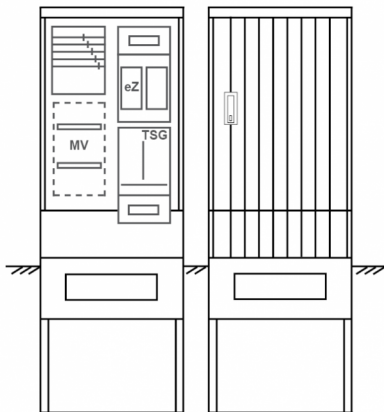

Zähleranschlussssäule PEZ21-1039 Maße:600x1700x280

Artikelnummer: PEZ21-1039

Zähleranschlussssäule für den Außenbereich mit Regendach,
Schutzart IP44, Schutzklasse II,
RAL 7035,
BxHxT[mm]=
600x1700x280, Türverschluss mit Schwenkhebel für zwei Profilhalbzylinder,
Türanschlag wechselbar,
Sockel an Schrank montiert,
Kabeltragschiene höhenverstellbar,
Aufstellung mehrerer Gehäuse möglich,
fertig verdrahtet,
Bestückt mit:1x Zähler, TSG-3Punkt, TN/TNC, 5pol., eHZ (elektronischer Zähler),

Artikelnummer:	PEZ21-1039
EAN:	4251500289907
Zolltarifnummer:	85371098
Preisgruppe:	P.1
Abmessungen [mm]:	600x1700x280
Material:	glasfaserverstärktem Polyester (SMC)
Farbton:	RAL 7035
Schutzart:	IP44
Schutzklasse:	II
Befestigungsart Gehäuse:	Standmontage auf Sockel, zum eingraben
Schließart:	Schwenkhebel für 2 Profilhalbzylinder
Geschäumte Türdichtung:	nein
Kabeleinführung:	unten
Krantransport möglich:	nein