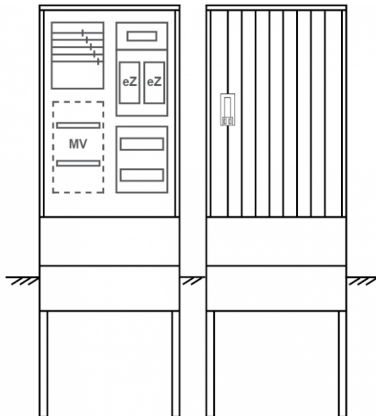

Zähleranschlussssäule PEZ21-1011 Maße:580x1795x320

Artikelnummer: PEZ21-1011

Zähleranschlussssäule für den Außenbereich mit Regendach,
Schutzart IP44, Schutzklasse II,
RAL 7035,
BxHxT[mm]=
580x1795x320, Türverschluss mit Schwenkhebel für zwei Profilhalbzylinder,
Türanschlag wechselbar,
Sockel an Schrank montiert,
Kabeltragschiene höhenverstellbar,
Aufstellung mehrerer Gehäuse möglich,
fertig verdrahtet,
Bestückt mit:2x Zähler, TN/TNC, 5pol., eHZ (elektronischer Zähler),

Artikelnummer:	PEZ21-1011
EAN:	4251500289860
Zolltarifnummer:	85371098
Preisgruppe:	P.1
Abmessungen [mm]:	580x1795x320
Material:	glasfaserverstärktem Polyester (SMC)
Farbton:	RAL 7035
Schutzart:	IP44
Schutzklasse:	II
Befestigungsart Gehäuse:	Standmontage auf Sockel, zum eingraben
Schließart:	Schwenkhebel für 2 Profilhalbzylinder
Geschäumte Türdichtung:	nein
Kabeleinführung:	unten
Krantransport möglich:	nein