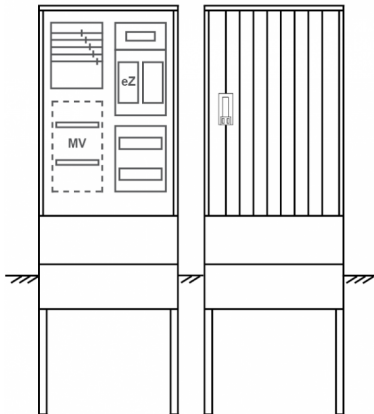

Zähleranschlussssäule PEZ21-1007 Maße:580x1795x320

Artikelnummer: PEZ21-1007

Zähleranschlussssäule für den Außenbereich mit Regendach,
Schutzart IP44, Schutzklasse II,
RAL 7035,
BxHxT[mm]=
580x1795x320, Türverschluss mit Schwenkhebel für zwei Profilhalbzylinder,
Türanschlag wechselbar,
Sockel an Schrank montiert,
Kabeltragschiene höhenverstellbar,
Aufstellung mehrerer Gehäuse möglich,
fertig verdrahtet,
Bestückt mit:1x Zähler, TN/TNC, 5pol., eHZ (elektronischer Zähler),

Artikelnummer:	PEZ21-1007
EAN:	4251500289846
Zolltarifnummer:	85371098
Preisgruppe:	P.1
Abmessungen [mm]:	580x1795x320
Material:	glasfaserverstärktem Polyester (SMC)
Farbton:	RAL 7035
Schutzart:	IP44
Schutzklasse:	II
Befestigungsart Gehäuse:	Standmontage auf Sockel, zum eingraben
Schließart:	Schwenkhebel für 2 Profilhalbzylinder
Geschäumte Türdichtung:	nein
Kabeleinführung:	unten
Krantransport möglich:	nein