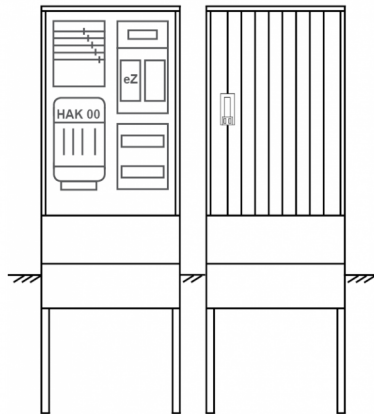

Zähleranschlussssäule PEZ21-1005 Maße:580x1795x320

Artikelnummer: PEZ21-1005

Zähleranschlussssäule für den Außenbereich mit Regendach,
Schutzart IP44, Schutzklasse II,
RAL 7035,
BxHxT[mm]=
580x1795x320, Türverschluss mit Schwenkhebel für zwei Profilhalbzylinder,
Türanschlag wechselbar,
Sockel an Schrank montiert,
Kabeltragschiene höhenverstellbar,
Aufstellung mehrerer Gehäuse möglich,
fertig verdrahtet,
Bestückt mit: 1x Zähler, TN/TNC, 5pol., HAK eingebaut, eHZ (elektronischer Zähler),

Artikelnummer:	PEZ21-1005
EAN:	4251500289839
Zolltarifnummer:	85371098
Preisgruppe:	P.1
Abmessungen [mm]:	580x1795x320
Material:	glasfaserverstärktem Polyester (SMC)
Farbton:	RAL 7035
Schutzart:	IP44
Schutzklasse:	II
Befestigungsart Gehäuse:	Standmontage auf Sockel, zum eingraben
Schließart:	Schwenkhebel für 2 Profilhalbzylinder
Geschäumte Türdichtung:	nein
Kabeleinführung:	unten
Krantransport möglich:	nein