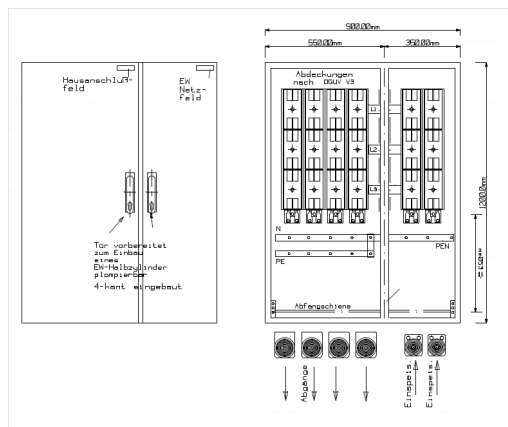

## MFHA4HA-2EW Stadtwerke München Mehrfach Hausanschl

Artikelnummer: MFHA4HA-2EW

MFHA 4HA-2EW Stadtwerke München  
Mehrfach Hausanschlussschrank  
für Innenaufstellung, Fabrikat Alphatec  
BxHxT=900x1200x350, SK I, IP54, RAL 7035

Bestehend aus: Gehäuse, Doppeltür mit Schwenkhebel für PHZ (EW), Schwenkhebel mit PHZ1-4K (HA), Flansche KFL1-150 im EW-Feld, KFL2-240 im HA-Feld (unten), oben geschlossen,

Befestigung über Außenbefestigungslaschen, Schottwand zwischen HA und EW, bestückt mit

Sammelschienensystem 5-polig Cu 30x10 570A (DIN 43671),

4x NH-Sicherungsleisten Gr. II 400A mit V-Klemmen (HA),

2x NH-Sicherungsleisten Gr. II 400A mit V-Klemmen (EW),

je 1x Kabeleinführung M25 in HA und EW,