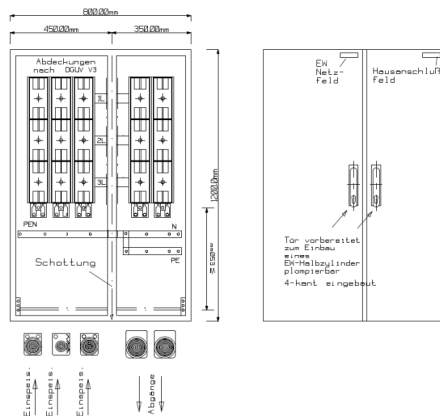

Mehrfach Hausanschlussschrank für Innenaufstellung, MFHA 3EW-2HA Stadtwerke München

Artikelnummer: MFHA3EW-2HA

MFHA 3EW-2HA Stadtwerke München
Mehrfach Hausanschlussschrank
für Innenaufstellung, Fabrikat Alphatec
BxHxT=800x1200x350, SK I, IP54, RAL 7035

Bestehend aus: Gehäuse, Doppeltür mit Schwenkhebel für PHZ (EW), Schwenkhebel mit PHZ1-4K (HA), Flansche KFL1-150 im EW-Feld, KFL2-240 im HA Feld (unten), oben geschlossen, Befestigung über Außenbefestigungslaschen, Schottwand zwischen EW und HA, bestückt mit

Sammelschienenensystem 5-polig Cu 30x10 570A (DIN 43671),
3x NH-Sicherungsleisten Gr. II 400A mit V-Klemmen (EW),
2x NH-Sicherungsleisten Gr. II 400A mit V-Klemmen (HA),
je 1x Kabeleinführung M25 in EW und HA,
je 1x Kabelabfangsschiene in EW und HA,
1x Anschlussklemme 120² für PEN,
mit Berührungsschutzabdeckungen

Artikelnummer:	MFHA3EW-2HA
EAN:	4251500275276
Zolltarifnummer:	85371098
Preisgruppe:	B
Abmessungen [mm]:	800x1200x350
Material:	Stahlblech elo-verz. 1,5mm
Farbton:	RAL 7035
Schutzart:	IP54
Schutzklasse:	I
Stromstärke:	bis 400
Befestigungsart Gehäuse:	Standmontage
Schließart:	Schwenkhebel für Profilhalbzylinder
Geschäumte Türdichtung:	ja
Artikelnummer Tür 1:	TK-MFHA-3EW