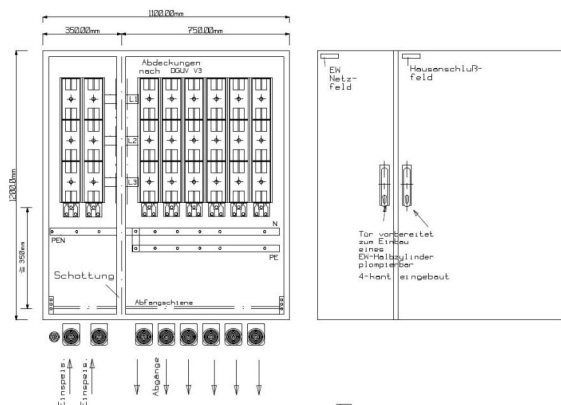

MFHA2EW-6HA Stadtwerke München Mehrfach Hausanschli

Artikelnummer: MFHA2EW-6HA

MFHA 2EW-6HA Stadtwerke München
Mehrfach Hausanschlussschrank
für Innenaufstellung, Fabrikat Alphatec
BxHxT=1100x1200x350, SK I, IP54, RAL 7035

Bestehend aus: Gehäuse, Doppeltür mit Schwenkhebel für PHZ (EW), Schwenkhebel mit PHZ1-4K (HA), Flansche KFL1-150 im EW-Feld, KFL 2-240 im HA-Feld (unten), oben geschlossen,

Befestigung über Außenbefestigungslaschen, Schottwand zwischen EW und HA, bestückt mit

Sammelschienensystem 5-polig Cu 30x10 570A (DIN 43671),

2x NH-Sicherungsleisten Gr. II 400A mit V-Klemmen (EW),

6x NH-Sicherungsleisten Gr. II 400A mit V-Klemmen (HA),

je 1x Kabeleinführung M25 in EW und HA,

je 1x Kabelabfangsschiene in EW und HA,

1x Anschlussklemme 120² für PEN,

mit Berührungsschutzabdeckungen

Artikelnummer:	MFHA2EW-6HA
EAN:	4251500257418
Preisgruppe:	B
Abmessungen [mm]:	1100x1200x350
Material:	Stahlblech elo-verz. 1,5mm
Farbton:	RAL 7035
Schutzart:	IP54
Schutzklasse:	I
Befestigungsart Gehäuse:	Standmontage
Schließart:	Schwenkhebel für Profilhalbzylinder
Geschäumte Türdichtung:	ja
Kabeleinführung:	unten
Krantransport möglich:	ja