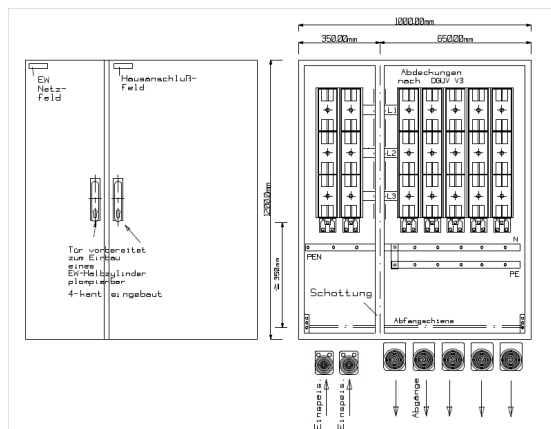

## MFHA2EW-5HA Stadtwerke München Mehrfach Hausanschl

Artikelnummer: MFHA2EW-5HA

MFHA 2EW-5HA Stadtwerke München  
Mehrfach Hausanschlusschrank  
für Innenaufstellung, Fabrikat Alphatec  
BxHxT=1000x1200x350, SK I, IP54, RAL 7035

Bestehend aus: Gehäuse, Doppeltür mit Schwenkhebel für PHZ (EW), Schwenkhebel mit PHZ1-4K (HA), Flansche KFL1-150 im EW-Feld, KFL 2-240 im HA-Feld (unten), oben geschlossen,

Befestigung über Außenbefestigungslaschen, Schottwand zwischen EW und HA, bestückt mit

Sammelschienensystem 5-polig Cu 30x10 570A (DIN 43671),

2x NH-Sicherungsleisten Gr. II 400A mit V-Klemmen (EW),

5x NH-Sicherungsleisten Gr. II 400A mit V-Klemmen (HA),

je 1x Kabeleinführung M25 in EW und HA,

## MFHA2EW-5HA Stadtwerke München Mehrfach Hausanschl

Artikelnummer: MFHA2EW-5HA

---

Artikelnummer Tür 2:	TK-MFHA-5HA
Kabeleinführung:	unten
Krantransport möglich:	ja