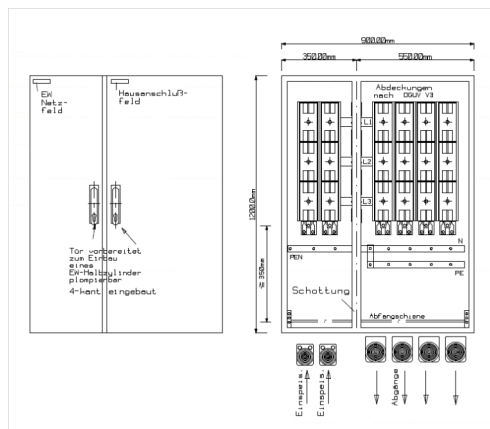

## MFHA2EW-4HA Stadtwerke München Mehrfach Hausanschl

Artikelnummer: MFHA2EW-4HA

MFHA 2EW-4HA Stadtwerke München  
Mehrfach Hausanschlussschrank  
für Innenaufstellung, Fabrikat Alphatec  
BxHxT=900x1200x350, SK I, IP54, RAL 7035

Bestehend aus: Gehäuse, Doppeltür mit Schwenkhebel für PHZ (EW), Schwenkhebel mit PHZ1-4K (HA), Flansche KFL1-150 im EW-Feld, KFL 2-240 im HA Feld (unten), oben geschlossen,

Befestigung über Außenbefestigungslaschen, Schottwand zwischen EW und HA, bestückt mit

Sammelschienensystem 5-polig Cu 30x10 570A (DIN 43671),

2x NH-Sicherungsleisten Gr. II 400A mit V-Klemmen (EW),

4x NH-Sicherungsleisten Gr. II 400A mit V-Klemmen (HA),

je 1x Kabeleinführung M25 in EW und HA,

je 1x Kabelabfangsschiene in EW und HA,

1x Anschlussklemme 120<sup>2</sup> für PEN,

mit Berührungsschutzabdeckungen

<b>Artikelnummer:</b>	MFHA2EW-4HA
<b>EAN:</b>	4251500257395
<b>Zolltarifnummer:</b>	85371098
<b>Preisgruppe:</b>	B
<b>Abmessungen [mm]:</b>	900x1200x350
<b>Material:</b>	Stahlblech elo-verz. 1,5mm
<b>Farbton:</b>	RAL 7035
<b>Schutzart:</b>	IP54
<b>Schutzklasse:</b>	I
<b>Stromstärke:</b>	bis 400
<b>Befestigungsart Gehäuse:</b>	Standmontage
<b>Schließart:</b>	Schwenkhebel für Profilhalbzylinder
<b>Geschäumte Türdichtung:</b>	ja
<b>Artikelnummer Tür 1:</b>	TK-MFHA-2EW