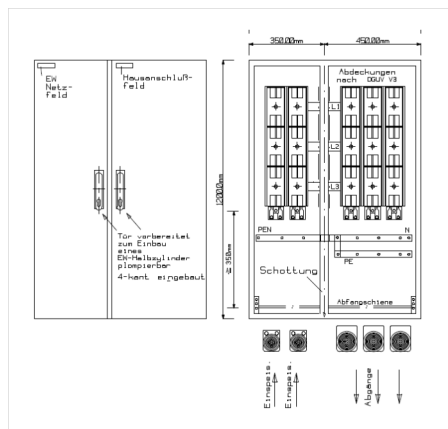

MFHA2EW-3HA Stadtwerke München Mehrfach Hausanschl

Artikelnummer: MFHA2EW-3HA

MFHA 2EW-3HA Stadtwerke München
Mehrfach Hausanschlussschrank
für Innenaufstellung, Fabrikat Alphatec
BxHxT=800x1200x350, SK I, IP54, RAL 7035

Bestehend aus: Gehäuse, Doppeltür mit Schwenkhebel für PHZ (EW), Schwenkhebel mit PHZ1-4K (HA), Flansche KFL1-150 im EW-Feld, KFL2-240 im HA Feld (unten), oben geschlossen, Befestigung über Außenbefestigungslaschen, Schottwand zwischen EW und HA, bestückt mit

Sammelschienensystem 5-polig Cu 30x10 570A (DIN 43671),
2x NH-Sicherungsleisten Gr. II 400A mit V-Klemmen (EW),
3x NH-Sicherungsleisten Gr. II 400A mit V-Klemmen (HA),
je 1x Kabeleinführung M25 in EW und HA,
je 1x Kabelabfangsschiene in EW und HA,
1x Anschlussklemme 120² für PEN,
mit Berührungsschutzabdeckungen

Artikelnummer:	MFHA2EW-3HA
EAN:	4251500257388
Zolltarifnummer:	85371098
Preisgruppe:	B
Abmessungen [mm]:	800x1200x350
Material:	Stahlblech elo-verz. 1,5mm
Farbton:	RAL 7035
Schutzart:	IP54
Schutzklasse:	I
Stromstärke:	bis 400
Befestigungsart Gehäuse:	Standmontage
Schließart:	Schwenkhebel für Profilhalbzylinder
Geschäumte Türdichtung:	ja
Artikelnummer Tür 1:	TK-MFHA-2EW