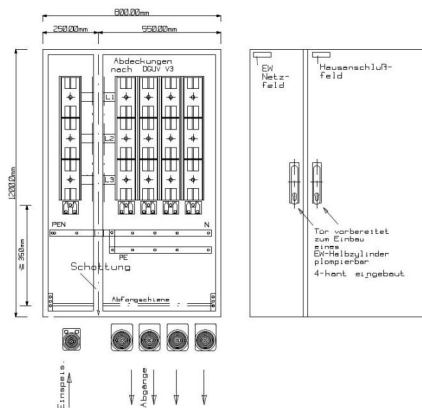

## MFHA1EW-4HA Stadtwerke München Mehrfach Hausanschl

Artikelnummer: MFHA1EW-4HA

MFHA 1EW-4HA Stadtwerke München  
Mehrfach Hausanschlussschrank  
für Innenaufstellung, Fabrikat Alphatec  
BxHxT=800x1200x350, SK I, IP54, RAL 7035

Bestehend aus: Gehäuse, Doppeltür mit Schwenkhebel für PHZ (EW), Schwenkhebel mit PHZ1-4K (HA), Flansche KFL1-150 im EW-Feld, KFL2-240 im HA-Feld (unten), oben geschlossen,

Befestigung über Außenbefestigungslaschen, Schottwand zwischen EW und HA, bestückt mit

Sammelschienensystem 5-polig Cu 30x10 570A (DIN 43671),

1x NH-Sicherungsleiste Gr. II 400A mit V-Klemmen (EW),

4x NH-Sicherungsleisten Gr. II 400A mit V-Klemmen (HA),

je 1x Kabeleinführung M25 in EW und HA,