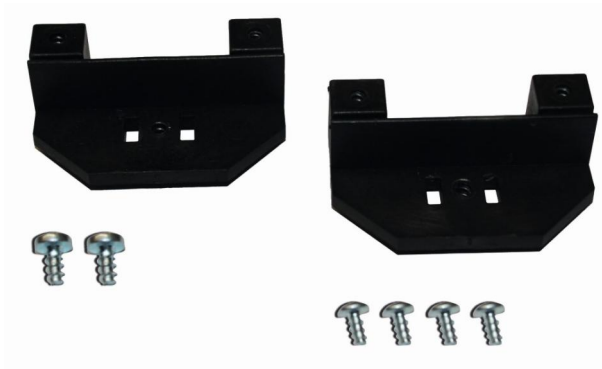

Isolierstützen-Set 16 mm

Artikelnummer: KLIS-S16

KLIS-S16 Isolierstützen-Set 16 mm Bestehend aus: 2x Isolierstütze 16 mm, 4x Plastofastschraube 4x8, 2x Plastofastschraube 5x9 für Hutprofilschiene

Artikelnummer:	KLIS-S16
EAN:	4251500248393
Zolltarifnummer:	85389099
Preisgruppe:	B